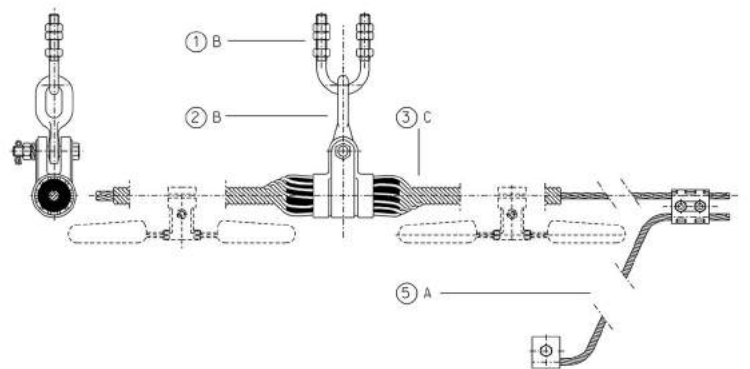

①A+②B+③-+④A+⑤A+⑥-+⑦C+⑧-

A LA HORA SOLICITAR UNA CADENA DE TIERRA SE HA DE PROPORCIONAR:

- TIPO DE CADENA
- CODIGO DE CADENA
- CONDUCTOR

EJEMPLO DE PETICION DE CADENA CON CONFIGURADOR

TIPO DE CADENA: SUSPENSION CABLE DE FIBRA OPTICA
CODIGO DE CADENA: ①D+②B+③C+④A+⑤A
CONDUCTOR: OPGW Ø14

Cable de Tierra

CADENA 1: ① B+② B+③ A+④ A+⑤ A

CADENA 2: ① -+② B+③ C+④ -+⑤ B

CADENA 3: ① C+② -+③ B+④ A+⑤ A

Fibra Óptica

CADENA 1: ① D+② B+③ C+④ -+⑤ A

CADENA 2: ① B+② B+③ C+④ -+⑤ A

CADENA 3: ① C+② B+③ C+④ -+⑤ B