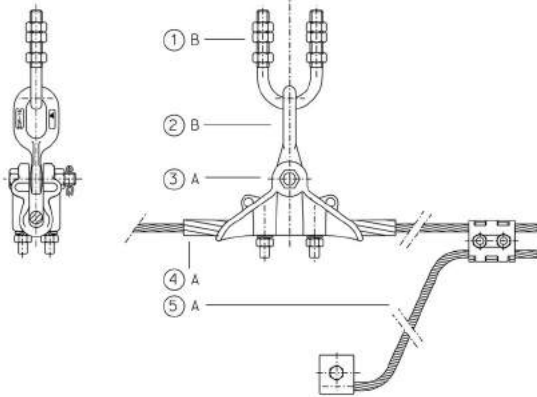

PARA DAR CODIGO A LA CADENA IR LINEA POR LINEA ①, ②, ... INDICANDO EN CADA UNA EL TIPO DE HERRAJE DESEADO, A, B, C, D... EN CASO DE NO REQUERIR EL HERRAJE DE UNA DE LAS LINEAS INDICARLO CON UN GUIÓN. EJ.:

①A+②B+③-+④A+⑤A+⑥-+⑦C+⑧-

A LA HORA SOLICITAR UNA CADENA DE TIERRA SE HA DE PROPORCIONAR:

- TIPO DE CADENA
- CODIGO DE CADENA
- CONDUCTOR

EJEMPLO DE PETICION DE CADENA CON CONFIGURADOR

TIPO DE CADENA: SUSPENSION CABLE DE FIBRA OPTICA
CODIGO DE CADENA: ①D+②B+③C+④A+⑤A
CONDUCTOR: OPGW Ø14

Cable de Tierra

CADENA 1: ① B+② B+③ A+④ A+⑤ A

CADENA 2: ① -+② B+③ C+④ -+⑤ B

CADENA 3: ① C+② -+③ B+④ A+⑤ A

Fibra Óptica

CADENA 1: ① D+② B+③ C+④ -+⑤ A

CADENA 2: ① B+② B+③ C+④ -+⑤ A

CADENA 3: ① C+② B+③ C+④ -+⑤ B