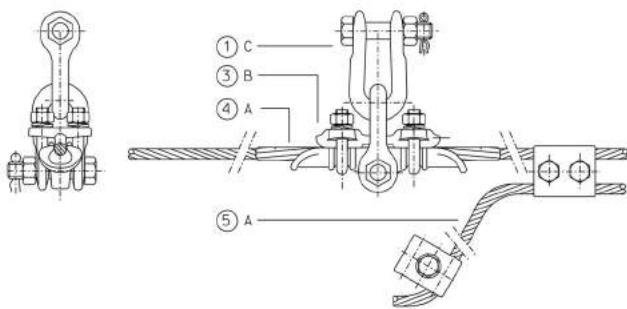

PARA DAR CODIGO A LA CADENA IR LINEA POR LINEA ①, ②, ... INDICANDO EN CADA UNA EL TIPO DE HERRAJE DESEADO, A, B, C, D... EN CASO DE NO REQUERIR EL HERRAJE DE UNA DE LAS LINEAS INDICARLO CON UN GUIÓN. EJ.:

①A+②B+③-+④A+⑤A+⑥-+⑦C+⑧-

A LA HORA SOLICITAR UNA CADENA DE TIERRA SE HA DE PROPORCIONAR:

- TIPO DE CADENA
- CODIGO DE CADENA
- CONDUCTOR

EJEMPLO DE PETICION DE CADENA CON CONFIGURADOR

TIPO DE CADENA: SUSPENSION CABLE DE FIBRA OPTICA
CODIGO DE CADENA: ①D+②B+③C+④A+⑤A
CONDUCTOR: OPGW Ø14

Cable de Tierra

CADENA 1: ① B+② B+③ A+④ A+⑤ A

CADENA 2: ① -+② B+③ C+④ -+⑤ B

CADENA 3: ① C+② -+③ B+④ A+⑤ A

Fibra Óptica

CADENA 1: ① D+② B+③ C+④ -+⑤ A

CADENA 2: ① B+② B+③ C+④ -+⑤ A

CADENA 3: ① C+② B+③ C+④ -+⑤ B