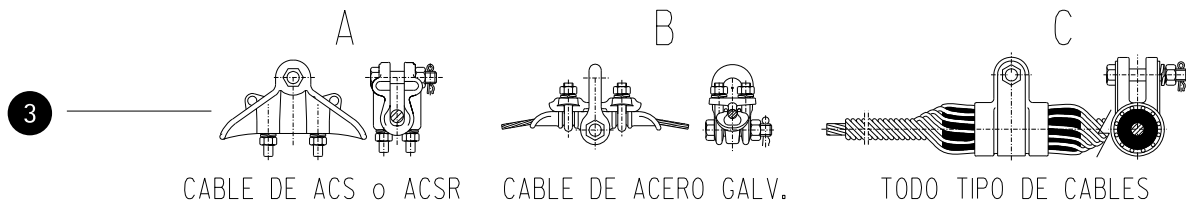

SUSPENSION CABLE DE TIERRA Y FIBRA OPTICA

- 1 Enganches a Torre + Cable de Guarda
- 2 Herrajes a Cadena
- 3 Cable de Guarda Convencional y Fibra Óptica
- 4 Cable de Guarda Convencional y Fibra Óptica
- 5 Cable de Guarda Convencional y Fibra Óptica

PARA DAR CODIGO A LA CADENA IR LINEA POR LINEA ①, ②, ... INDICANDO EN CADA UNA EL TIPO DE HERRAJE DESEADO, A, B, C, D... EN CASO DE NO REQUERIR EL HERRAJE DE UNA DE LAS LINEAS INDICARLO CON UN GUIÓN. EJ.:

①A+②B+③-+④A+⑤A+⑥-+⑦C+⑧-

A LA HORA SOLICITAR UNA CADENA DE TIERRA SE HA DE PROPORCIONAR:

- TIPO DE CADENA
- CODIGO DE CADENA
- CONDUCTOR

EJEMPLO DE PETICION DE CADENA CON CONFIGURADOR

TIPO DE CADENA: SUSPENSION CABLE DE FIBRA OPTICA
CODIGO DE CADENA: ①D+②B+③C+④A+⑤A
CONDUCTOR: OPGW Ø14

Cable de Tierra

CADENA 1: ① B+② B+③ A+④ A+⑤ A

CADENA 2: ① -+② B+③ C+④ -+⑤ B

CADENA 3: ① C+② -+③ B+④ A+⑤ A

Fibra Óptica

CADENA 1: ① D+② B+③ C+④ -+⑤ A

CADENA 2: ① B+② B+③ C+④ -+⑤ A

CADENA 3: ① C+② B+③ C+④ -+⑤ B