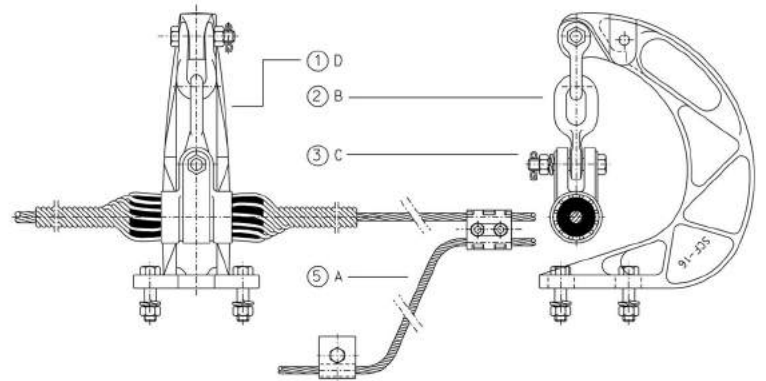

①A+②B+③-+④A+⑤A+⑥-+⑦C+⑧-

A LA HORA SOLICITAR UNA CADENA DE TIERRA SE HA DE PROPORCIONAR:

- TIPO DE CADENA
- CODIGO DE CADENA
- CONDUCTOR

EJEMPLO DE PETICION DE CADENA CON CONFIGURADOR

TIPO DE CADENA: SUSPENSION CABLE DE FIBRA OPTICA
CODIGO DE CADENA: ①D+②B+③C+④A+⑤A
CONDUCTOR: OPGW Ø14

Cable de Tierra

CADENA 1: ① B+② B+③ A+④ A+⑤ A

CADENA 2: ① -+② B+③ C+④ -+⑤ B

CADENA 3: ① C+② -+③ B+④ A+⑤ A

Fibra Óptica

CADENA 1: ① D+② B+③ C+④ -+⑤ A

CADENA 2: ① B+② B+③ C+④ -+⑤ A

CADENA 3: ① C+② B+③ C+④ -+⑤ B