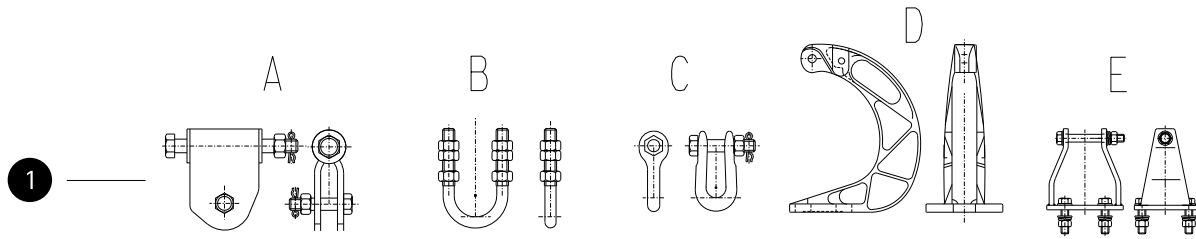

SUSPENSION CABLE DE TIERRA Y FIBRA OPTICA

- 1 Enganches a Torre + Cable de Guarda
- 2 Herrajes a Cadena
- 3 Cable de Guarda Convencional y Fibra Óptica
- 4 Cable de Guarda Convencional y Fibra Óptica
- 5 Cable de Guarda Convencional y Fibra Óptica

PARA DAR CODIGO A LA CADENA IR LINEA POR LINEA ①, ②, ... INDICANDO EN CADA UNA EL TIPO DE HERRAJE DESEADO, A, B, C, D... EN CASO DE NO REQUERIR EL HERRAJE DE UNA DE LAS LINEAS INDICARLO CON UN GUIÓN. EJ.:

①A+②B+③-+④A+⑤A+⑥-+⑦C+⑧-

A LA HORA SOLICITAR UNA CADENA DE TIERRA SE HA DE PROPORCIONAR:

- TIPO DE CADENA
- CODIGO DE CADENA
- CONDUCTOR

EJEMPLO DE PETICION DE CADENA CON CONFIGURADOR

TIPO DE CADENA: SUSPENSION CABLE DE FIBRA OPTICA
CODIGO DE CADENA: ①D+②B+③C+④A+⑤A
CONDUCTOR: OPGW Ø14

Cable de Tierra

CADENA 1: ① B+② B+③ A+④ A+⑤ A

CADENA 2: ① -+② B+③ C+④ -+⑤ B

CADENA 3: ① C+② -+③ B+④ A+⑤ A

Fibra Óptica

CADENA 1: ① D+② B+③ C+④ -+⑤ A

CADENA 2: ① B+② B+③ C+④ -+⑤ A

CADENA 3: ① C+② B+③ C+④ -+⑤ B