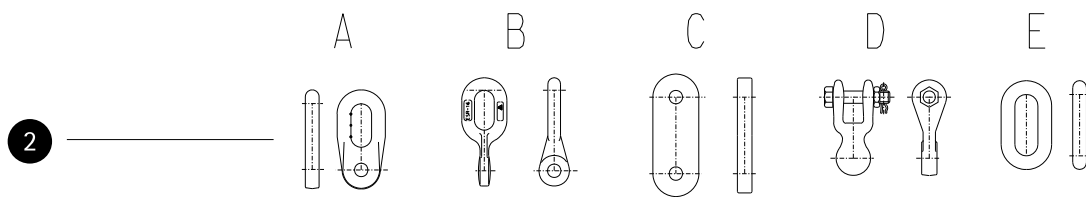

SUSPENSION CABLE DE TIERRA Y FIBRA OPTICA

- 1 Enganches a Torre + Cable de Guarda
- 2 Herrajes a Cadena
- 3 Cable de Guarda Convencional y Fibra Óptica
- 4 Cable de Guarda Convencional y Fibra Óptica
- 5 Cable de Guarda Convencional y Fibra Óptica

PARA DAR CODIGO A LA CADENA IR LINEA POR LINEA ①, ②, ... INDICANDO EN CADA UNA EL TIPO DE HERRAJE DESEADO, A, B, C, D... EN CASO DE NO REQUERIR EL HERRAJE DE UNA DE LAS LINEAS INDICARLO CON UN GUIÓN. EJ.:

①A+②B+③-+④A+⑤A+⑥-+⑦C+⑧-

A LA HORA SOLICITAR UNA CADENA DE TIERRA SE HA DE PROPORCIONAR:

- TIPO DE CADENA
- CODIGO DE CADENA
- CONDUCTOR

EJEMPLO DE PETICION DE CADENA CON CONFIGURADOR

TIPO DE CADENA: SUSPENSION CABLE DE FIBRA OPTICA
CODIGO DE CADENA: ①D+②B+③C+④A+⑤A
CONDUCTOR: OPGW Ø14

Cable de Tierra

CADENA 1: ① B+② B+③ A+④ A+⑤ A

CADENA 2: ① -+② B+③ C+④ -+⑤ B

CADENA 3: ① C+② -+③ B+④ A+⑤ A

Fibra Óptica

CADENA 1: ① D+② B+③ C+④ -+⑤ A

CADENA 2: ① B+② B+③ C+④ -+⑤ A

CADENA 3: ① C+② B+③ C+④ -+⑤ B